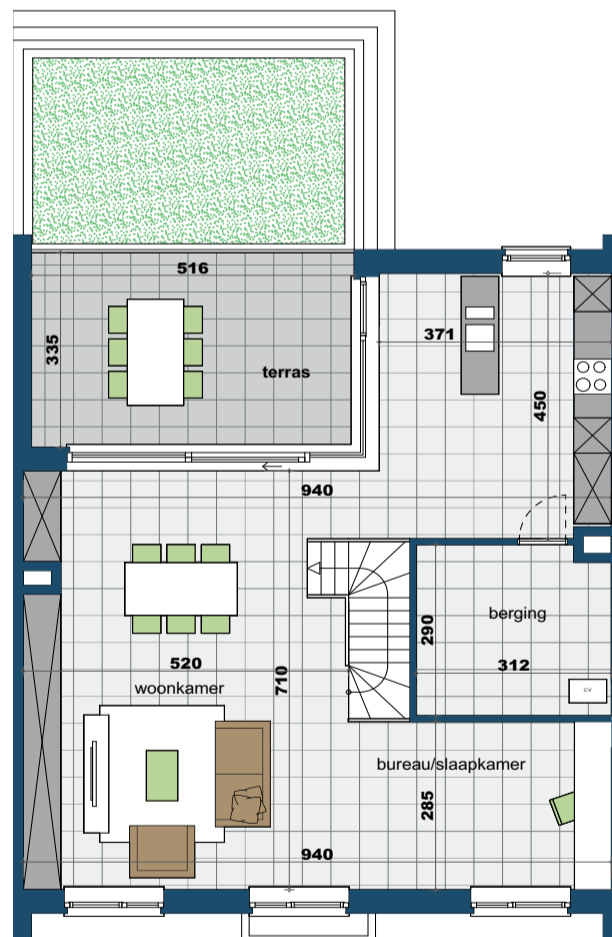

LOT 18

4 Elisabeth Drorypad - 9040 Sint Amandsberg

nvt

185m²

17m²

nvt

0

+1

+2