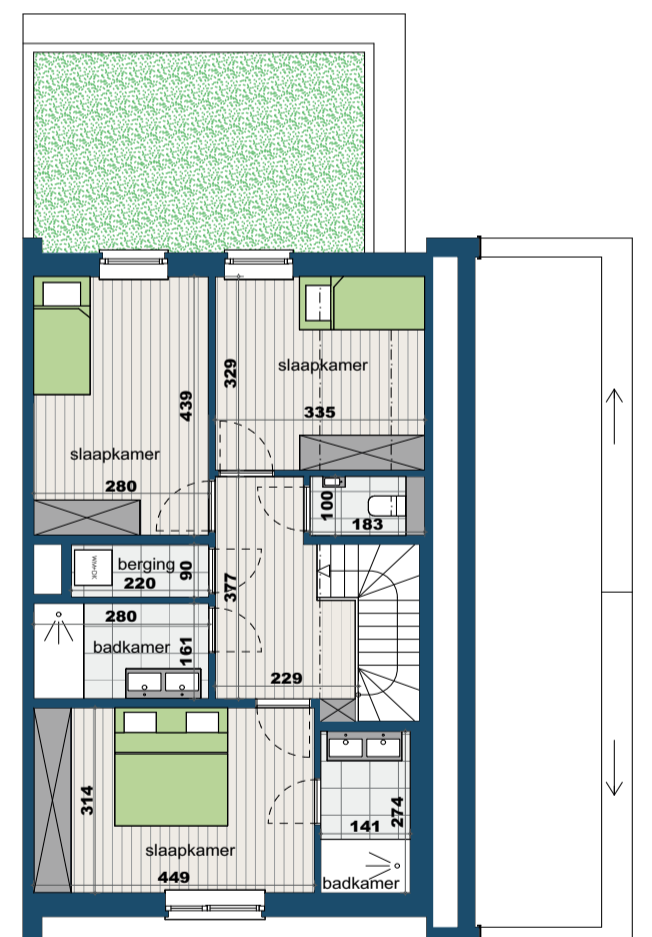

LOT 18

4 Elisabeth Drorypad - 9040 Sint Amandsberg

nvt

185m²

17m²

nvt

0

+1

+2