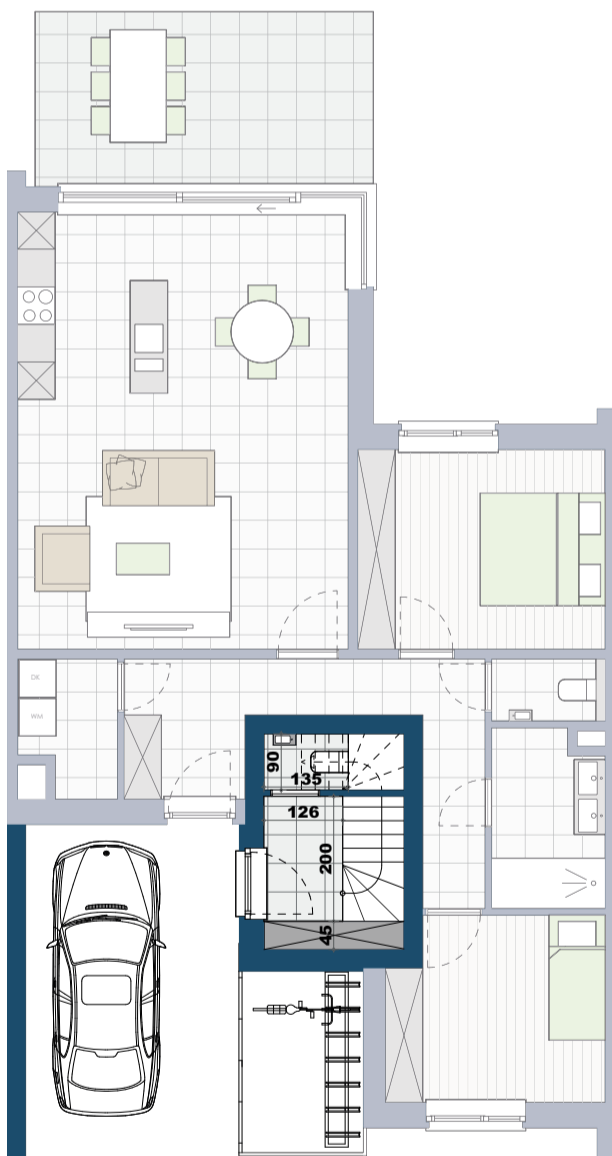

LOT 18

4 Elisabeth Drorypad - 9040 Sint Amandsberg

nvt

185m²

17m²

nvt

0

+1

+2